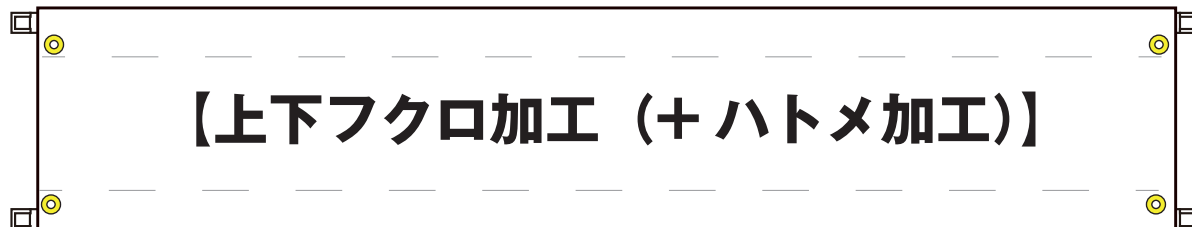

# 基本の【四方織込み】と【上下フクロ】のイメージ

※ハトメの個数・大きさはイメージです

※基本加工・ハトメ加工はお値段に含まれておりますが、ポール・ロープ等の付属品は別途必要です。

※60cmの幕の横幅の場合、ポールの長さ 0.6m (×2本) とお申し付け下さい。

左右のフックは無料でお付けしております。